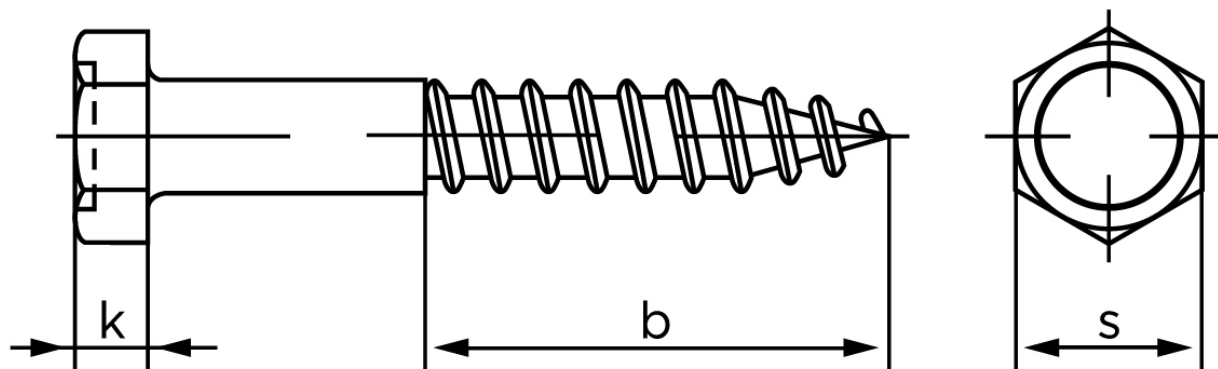

Fransk Skrue M/Sekskantet Hoved DIN 571 Elforzinket Stål 16x70 (25 Stk)

SKU: 005710100160070

GTIN: 4043952106358

Norm	DIN 571
Dimensions	16
b	> 0.6 l
k	10
s	24

Bemærk disse data er vejlede, og informationerne skal anses som vejledende, Bolte.dk stiller ingen garanti eller kan stilles til ansvar for overstående datatabel. Er du i tvivl så kontakt os på 75154999.