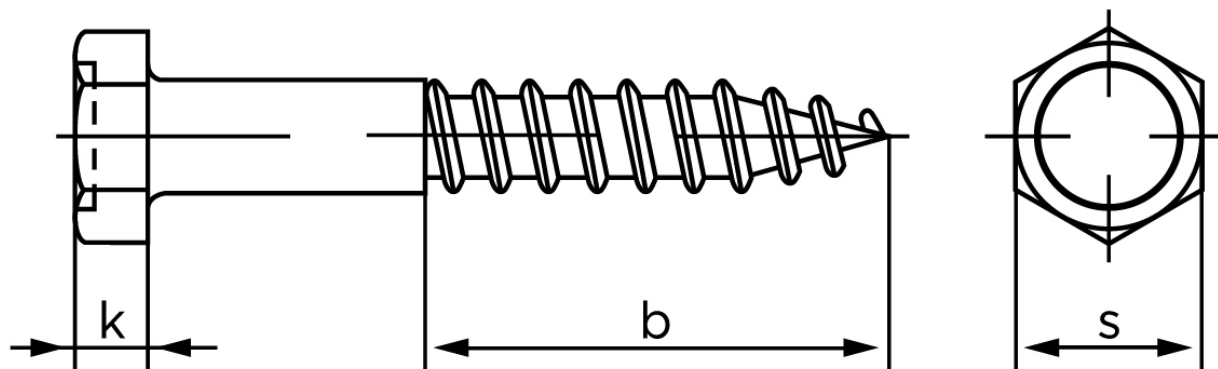

Fransk Skrue M/Sekskantet Hoved DIN 571 Rustfri A2 16x80 (10 Stk)

SKU: 005719200160080

GTIN: 4043952107973

Norm	DIN 571
Dimensions	16
b	> 0.6 l
k	10
s	24

Bemærk disse data er vejlede, og informationerne skal anses som vejledende, Bolte.dk stiller ingen garanti eller kan stilles til ansvar for overstående datatabel. Er du i tvivl så kontakt os på 75154999.