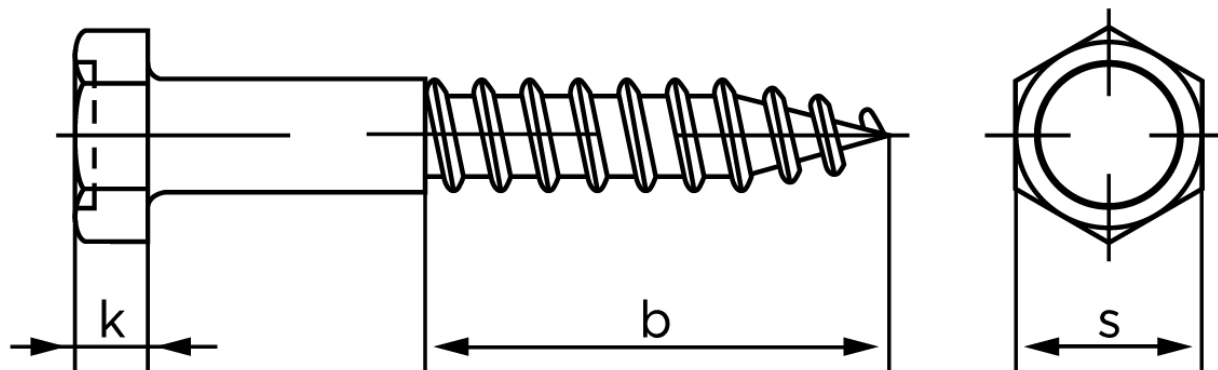

Fransk Skrue M/Sekskantet Hoved DIN 571 Rustfri-Syrefast A4 16x80 (10 Stk)

SKU: 005719400160080

GTIN: 4043952108963

Norm	DIN 571
Dimensions	16
b	> 0.6 l
k	10
s	24

Bemærk disse data er vejlede, og informationerne skal anses som vejledende, Bolte.dk stiller ingen garanti eller kan stilles til ansvar for overstående datatabel. Er du i tvivl så kontakt os på 75154999.