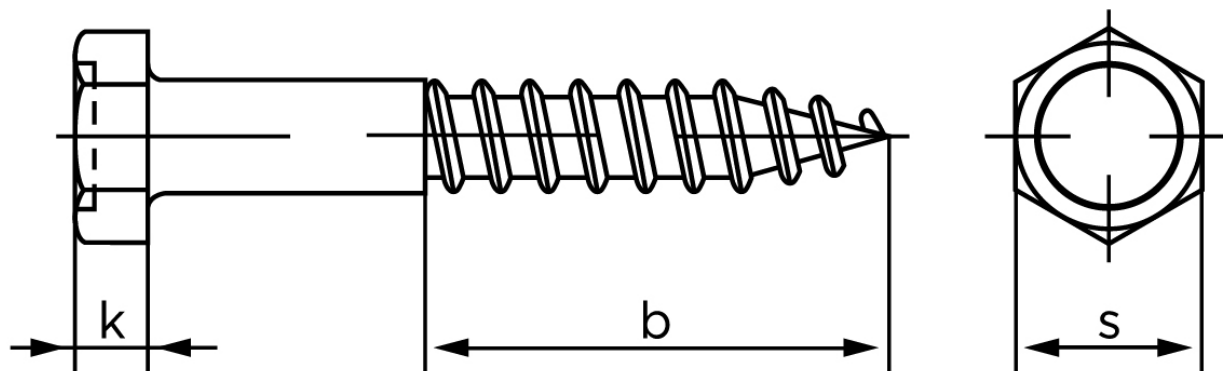

Fransk Skrue M/Sekskantet Hoved DIN 571 Rustfri A2 16x90 (10 Stk)

SKU: 005719200160090

GTIN: 4043952107980

Norm	DIN 571
Dimensions	16
b	> 0.6 l
k	10
s	24

Bemærk disse data er vejlede, og informationerne skal anses som vejledende, Bolte.dk stiller ingen garanti eller kan stilles til ansvar for overstående datatabel. Er du i tvivl så kontakt os på 75154999.