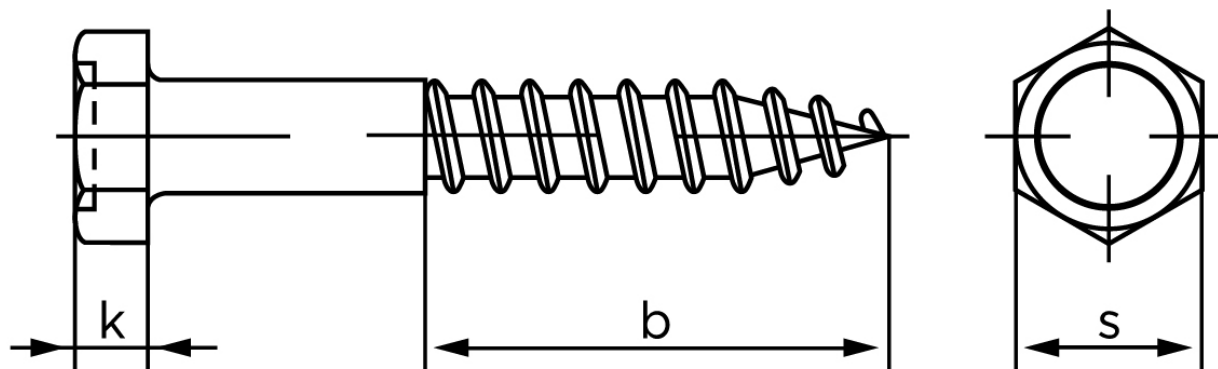

BOLTE

KVALITETSSKRUER OG -BOLTE PÅ NETTET

Fransk Skrue M/Sekskantet Hoved DIN 571 Rustfri-Syrefast A4 16x90 (10 Stk)

SKU: 005719400160090

GTIN: 4043952108970

Norm	DIN 571
Dimensions	16
b	> 0.6 l
k	10
s	24

Bemærk disse data er vejlede, og informationerne skal anses som vejledende, Bolte.dk stiller ingen garanti eller kan stilles til ansvar for overstående datatabel. Er du i tvivl så kontakt os på 75154999.