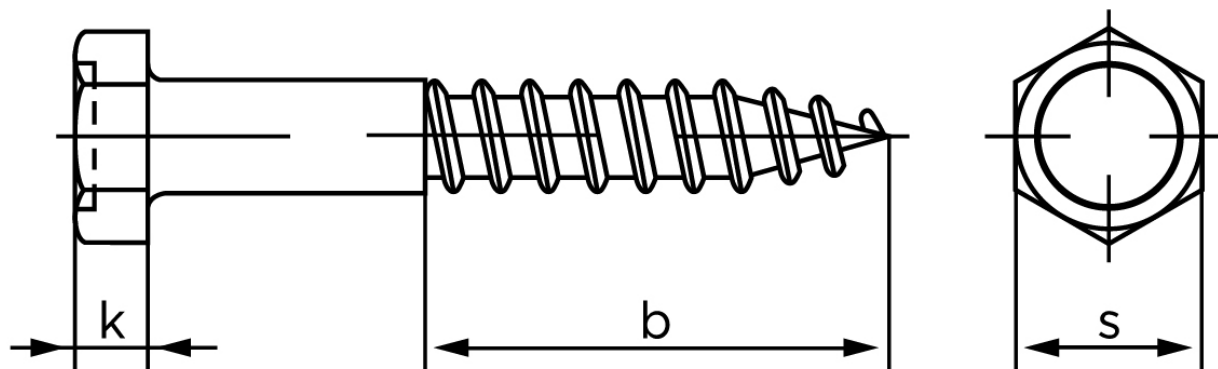

Fransk Skrue M/Sekskantet Hoved DIN 571 Elforzinket Stål 20x180 (10 Stk)

SKU: 005710100200180

GTIN: 4043952106570

Norm	DIN 571
Dimensions	20
b	> 0.6 l
k	13
s	30

Bemærk disse data er vejlede, og informationerne skal anses som vejledende, Bolte.dk stiller ingen garanti eller kan stilles til ansvar for overstående datatabel. Er du i tvivl så kontakt os på 75154999.

Vil du vide mere om dette produkt
Forespørg pris her