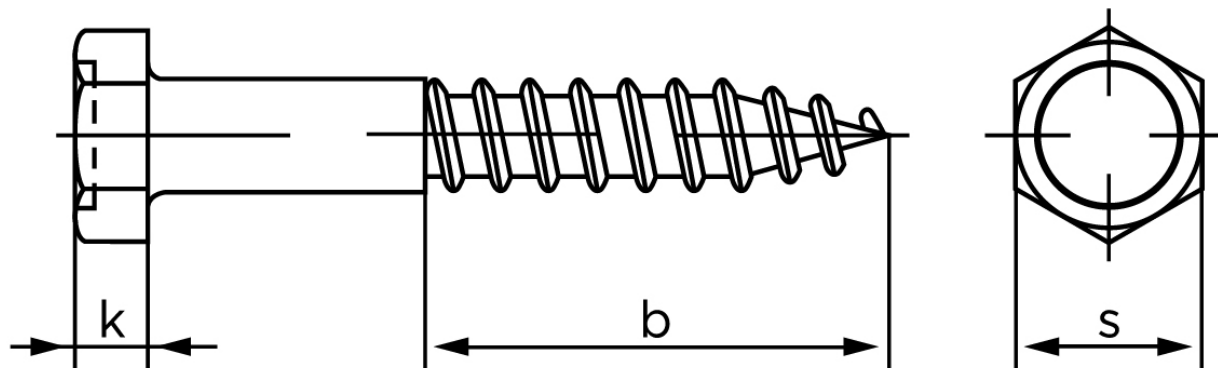

Fransk Skrue M/Sekskantet Hoved DIN 571 Elforzinket Stål 20x200 (10 Stk)

SKU: 005710100200200

GTIN: 4043952106587

Norm	DIN 571
Dimensions	20
b	> 0.6 l
k	13
s	30

Bemærk disse data er vejlede, og informationerne skal anses som vejledende, Bolte.dk stiller ingen garanti eller kan stilles til ansvar for overstående datatabel. Er du i tvivl så kontakt os på 75154999.