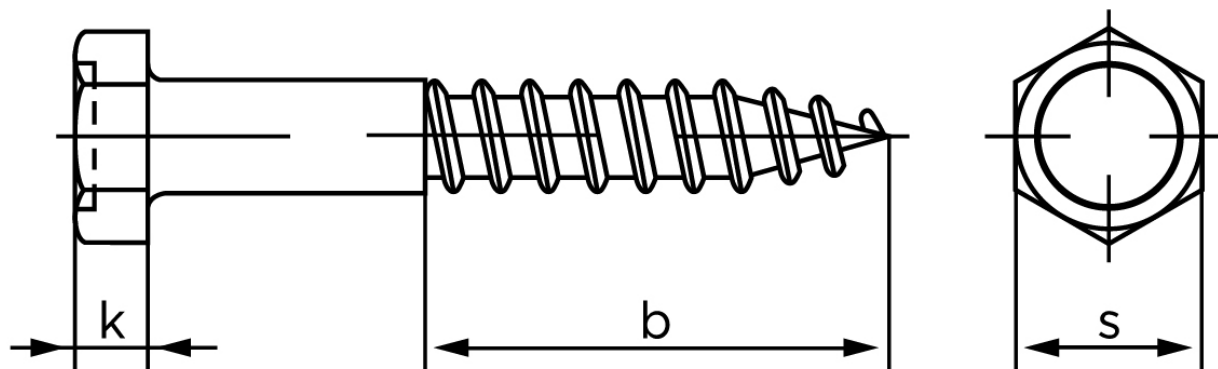

## Fransk Skrue M/Sekskantet Hoved DIN 571 Elforzinket Stål 20x80 (25 Stk)

SKU: 005710100200080

GTIN: 4043952106532

Norm	DIN 571
Dimensions	20
b	> 0.6 l
k	13
s	30

Bemærk disse data er vejlede, og informationerne skal anses som vejledende, Bolte.dk stiller ingen garanti eller kan stilles til ansvar for overstående datatabel. Er du i tvivl så kontakt os på 75154999.