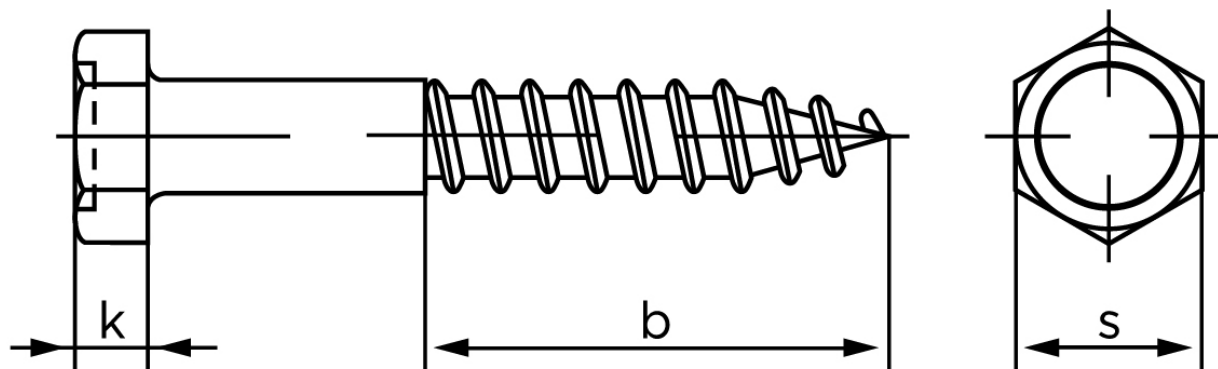

BOLTE

KVALITETSSKRUER OG -BOLTE PÅ NETTET

Fransk Skrue M/Sekskantet Hoved DIN 571 Elforzinket Stål 5x25 (100 Stk)

SKU: 005710109050025

GTIN: 4043952106600

Norm	DIN 571
Dimensions	5
b	> 0.6 l
k	3,5
s	8

Bemærk disse data er vejlede, og informationerne skal anses som vejledende, Bolte.dk stiller ingen garanti eller kan stilles til ansvar for overstående datatabel. Er du i tvivl så kontakt os på 75154999.