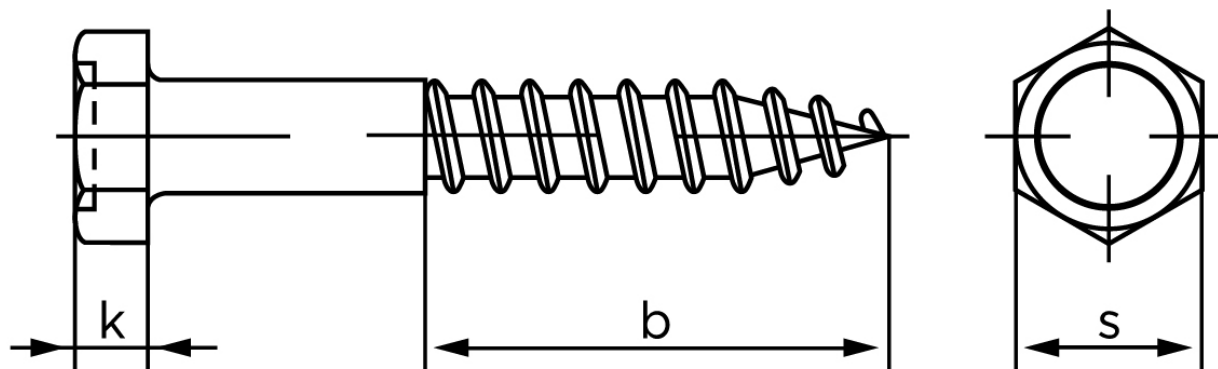

BOLTE

KVALITETSSKRUER OG -BOLTE PÅ NETTET

Fransk Skrue M/Sekskantet Hoved DIN 571 Rustfri-Syrefast A4 6x100 (100 Stk)

SKU: 005719400060100

GTIN: 4043952108451

Norm	DIN 571
Dimensions	6
b	> 0.6 l
k	4
s	10

Bemærk disse data er vejlede, og informationerne skal anses som vejledende, Bolte.dk stiller ingen garanti eller kan stilles til ansvar for overstående datatabel. Er du i tvivl så kontakt os på 75154999.