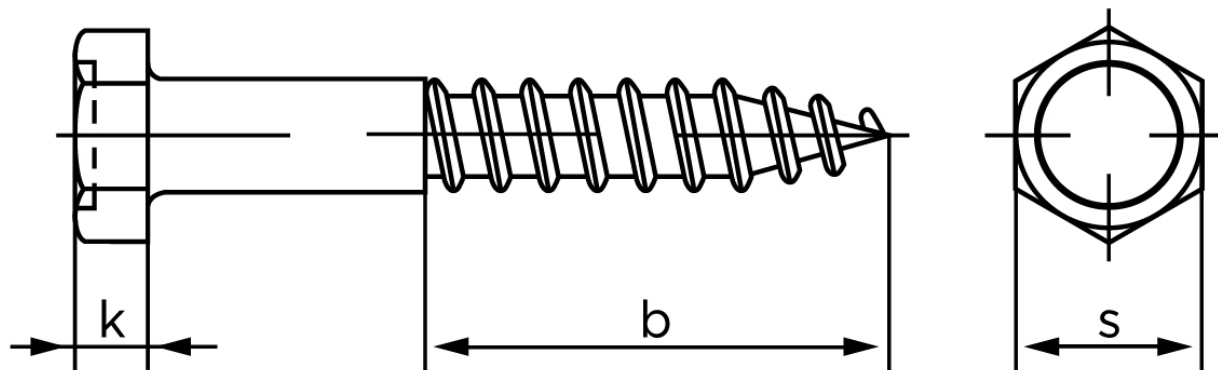

BOLTE

KVALITETSSKRUER OG -BOLTE PÅ NETTET

Fransk Skrue M/Sekskantet Hoved DIN 571 Elforzinket Stål 6x120 (100 Stk)

SKU: 005710100060120

GTIN: 4043952105573

Norm	DIN 571
Dimensions	6
b	> 0.6 l
k	4
s	10

Bemærk disse data er vejlede, og informationerne skal anses som vejledende, Bolte.dk stiller ingen garanti eller kan stilles til ansvar for overstående datatabel. Er du i tvivl så kontakt os på 75154999.