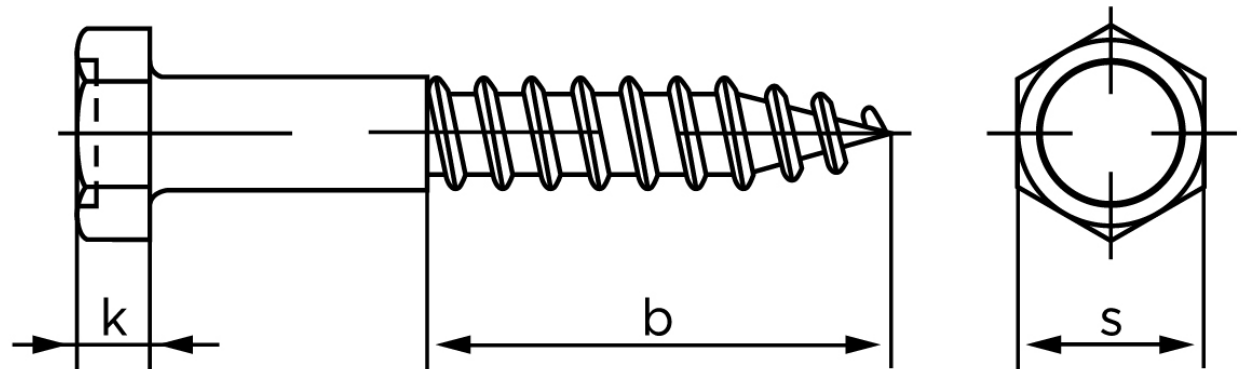

Fransk Skrue M/Sekskantet Hoved DIN 571 Elforzinket Stål 6x140 (100 Stk)

SKU: 005710100060140

GTIN: 4043952105580

Norm	DIN 571
Dimensions	6
b	> 0.6 l
k	4
s	10

Bemærk disse data er vejlede, og informationerne skal anses som vejledende, Bolte.dk stiller ingen garanti eller kan stilles til ansvar for overstående datatabel. Er du i tvivl så kontakt os på 75154999.