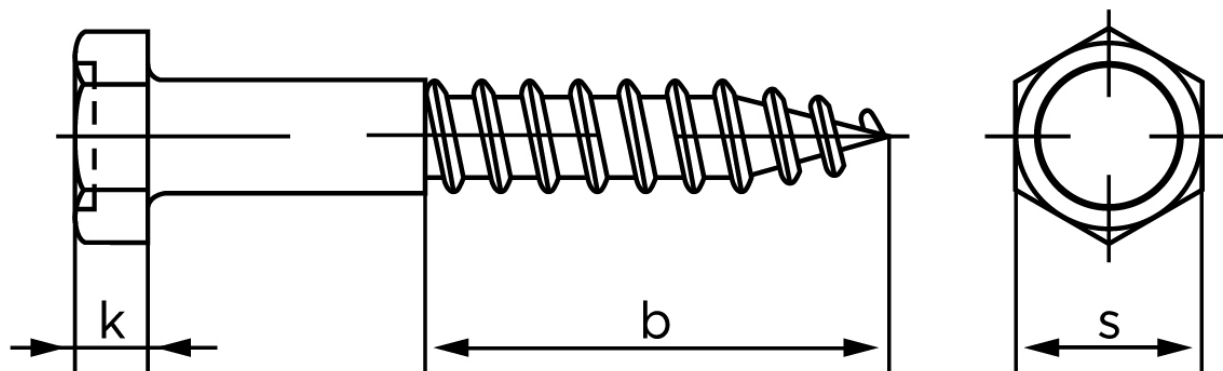

Fransk Skrue M/Sekskantet Hoved DIN 571 Rustfri A2 6x25 (25 Stk)

SKU: 005719200060025

GTIN: 4043952107348

Norm	DIN 571
Dimensions	6
b	> 0.6 l
k	4
s	10

Bemærk disse data er vejlede, og informationerne skal anses som vejledende, Bolte.dk stiller ingen garanti eller kan stilles til ansvar for overstående datatabel. Er du i tvivl så kontakt os på 75154999.