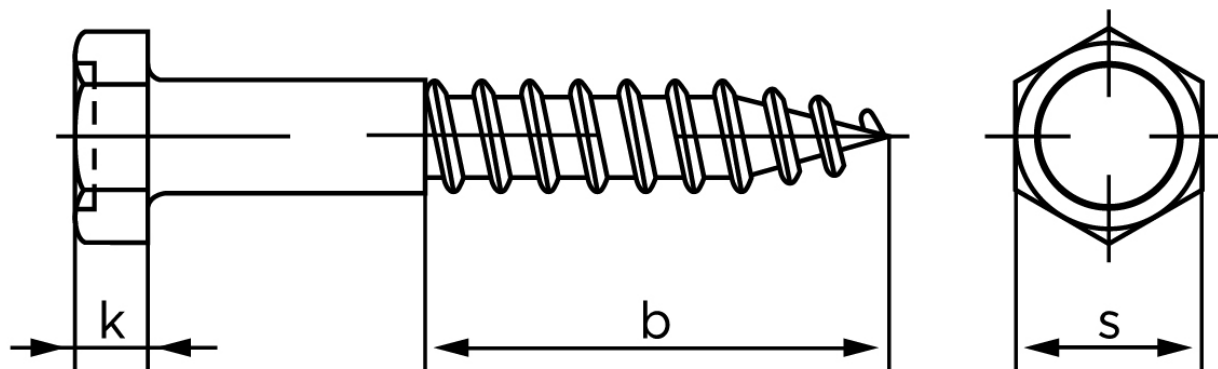

Fransk Skrue M/Sekskantet Hoved DIN 571 Elforzinket Stål 6x30 (500 Stk)

SKU: 005710100060030

GTIN: 4043952105436

Norm	DIN 571
Dimensions	6
b	> 0.6 l
k	4
s	10

Bemærk disse data er vejlede, og informationerne skal anses som vejledende, Bolte.dk stiller ingen garanti eller kan stilles til ansvar for overstående datatabel. Er du i tvivl så kontakt os på 75154999.