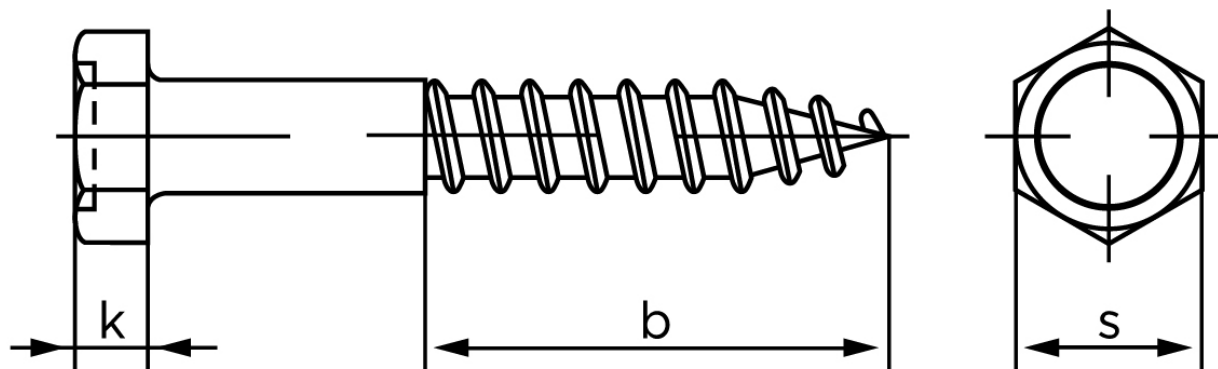

Fransk Skrue M/Sekskantet Hoved DIN 571 Rustfri A2 6x30 (200 Stk)

SKU: 005719200060030

GTIN: 4043952107355

Norm	DIN 571
Dimensions	6
b	> 0.6 l
k	4
s	10

Bemærk disse data er vejlede, og informationerne skal anses som vejledende, Bolte.dk stiller ingen garanti eller kan stilles til ansvar for overstående datatabel. Er du i tvivl så kontakt os på 75154999.