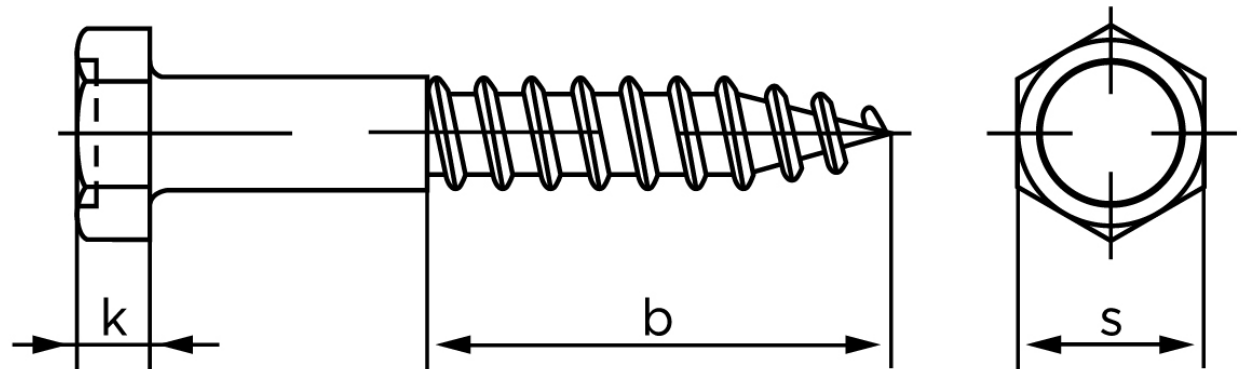

Fransk Skrue M/Sekskantet Hoved DIN 571 Rustfri- Syrefast A4 6x30 (200 Stk)

SKU: 005719400060030

GTIN: 4043952108369

Norm	DIN 571
Dimensions	6
b	> 0.6 l
k	4
s	10

Bemærk disse data er vejlede, og informationerne skal anses som vejledende, Bolte.dk stiller ingen garanti eller kan stilles til ansvar for overstående datatabel. Er du i tvivl så kontakt os på 75154999.