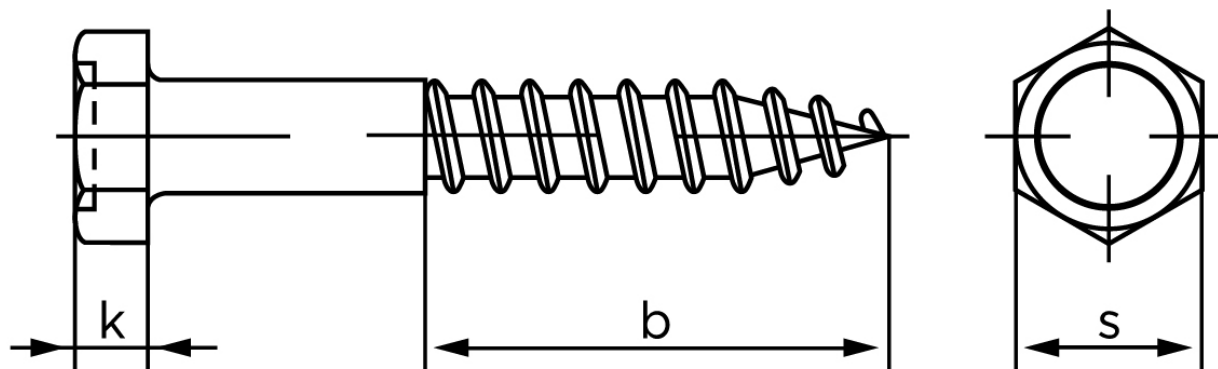

BOLTE

KVALITETSSKRUER OG -BOLTE PÅ NETTET

Fransk Skrue M/Sekskantet Hoved DIN 571 Elforzinket Stål 6x35 (200 Stk)

SKU: 005710100060035

GTIN: 4043952105443

Norm	DIN 571
Dimensions	6
b	> 0.6 l
k	4
s	10

Bemærk disse data er vejlede, og informationerne skal anses som vejledende, Bolte.dk stiller ingen garanti eller kan stilles til ansvar for overstående datatabel. Er du i tvivl så kontakt os på 75154999.