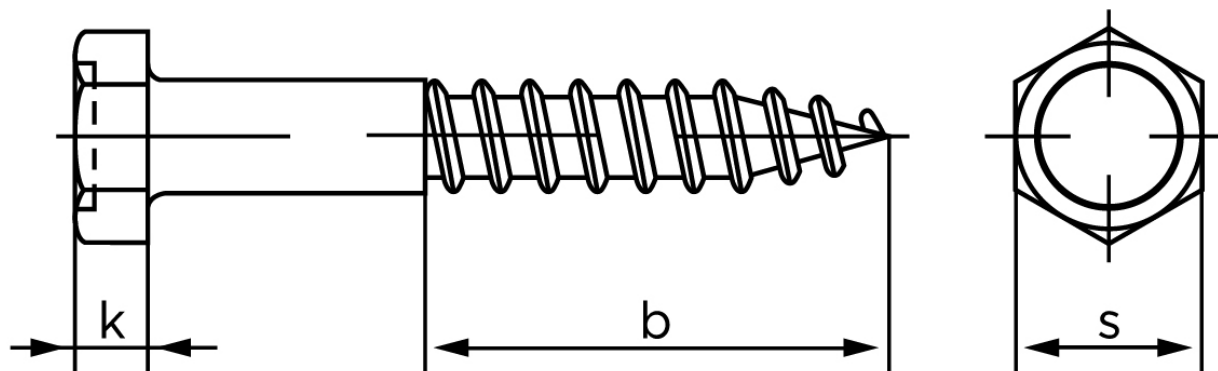

## Fransk Skrue M/Sekskantet Hoved DIN 571 Elforzinket Stål 6x40 (200 Stk)

SKU: 005710100060040

GTIN: 4043952105450

Norm	DIN 571
Dimensions	6
b	> 0.6 l
k	4
s	10

Bemærk disse data er vejlede, og informationerne skal anses som vejledende, Bolte.dk stiller ingen garanti eller kan stilles til ansvar for overstående datatabel. Er du i tvivl så kontakt os på 75154999.