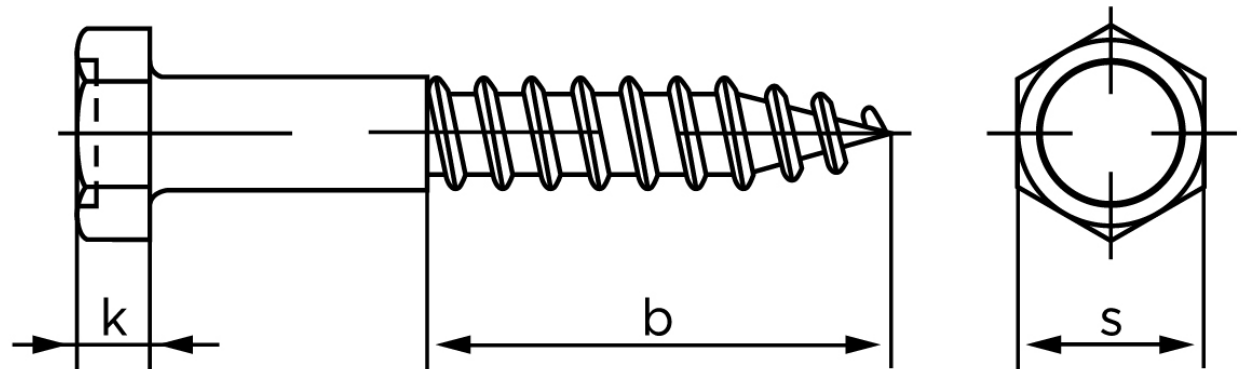

## Fransk Skrue M/Sekskantet Hoved DIN 571 Varmforzinket Stål 6x40 (200 Stk)

SKU: 005710200060040

GTIN: 4043952106662

Norm	DIN 571
Dimensions	6
b	> 0.6 l
k	4
s	10

Bemærk disse data er vejlede, og informationerne skal anses som vejledende, Bolte.dk stiller ingen garanti eller kan stilles til ansvar for overstående datatabel. Er du i tvivl så kontakt os på 75154999.