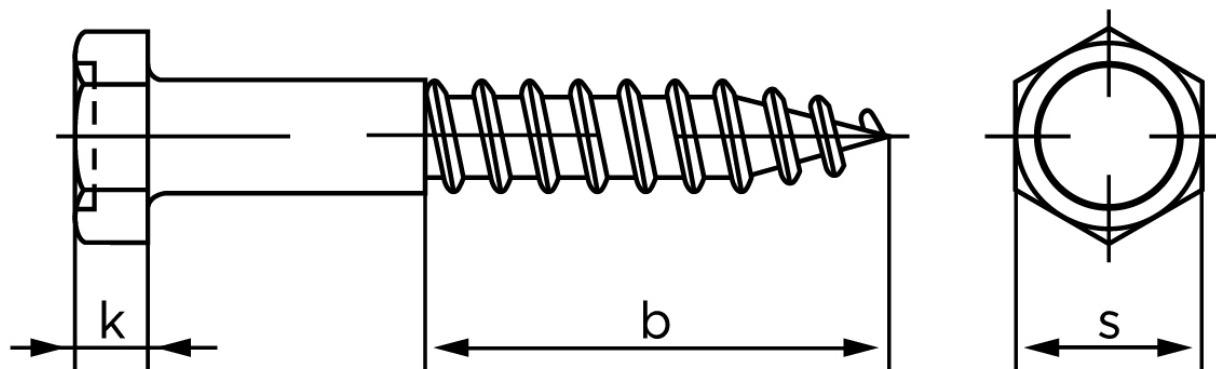

Fransk Skrue M/Sekskantet Hoved DIN 571 Ubehandlet Stål 6x50 (200 Stk)

SKU: 005710000060050

GTIN: 4043952105207

Norm	DIN 571
Dimensions	6
b	> 0.6 l
k	4
s	10

Bemærk disse data er vejlede, og informationerne skal anses som vejledende, Bolte.dk stiller ingen garanti eller kan stilles til ansvar for overstående datatabel. Er du i tvivl så kontakt os på 75154999.