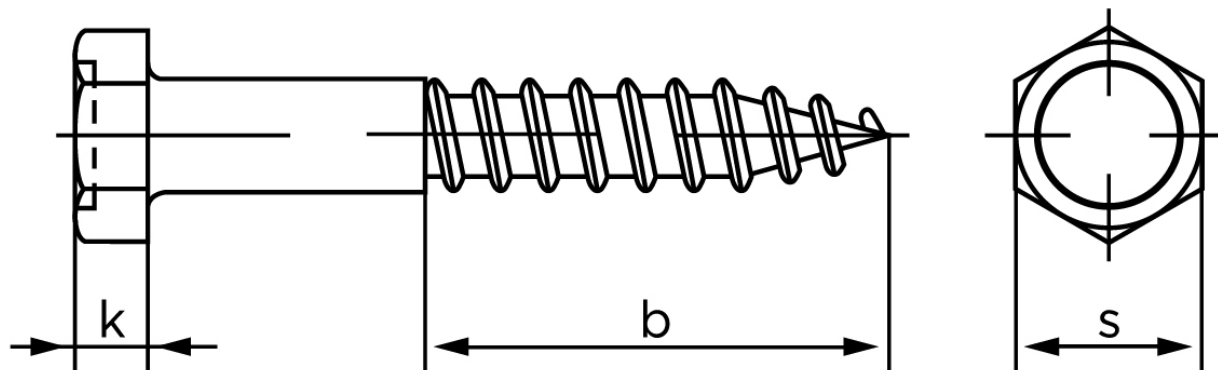

# BOLTE

KVALITETSSKRUER OG -BOLTE PÅ NETTET

## Fransk Skrue M/Sekskantet Hoved DIN 571 Rustfri-Syrefast A4 6x50 (200 Stk)

SKU: 005719400060050

GTIN: 4043952108406

Norm	DIN 571
Dimensions	6
b	> 0.6 l
k	4
s	10

Bemærk disse data er vejlede, og informationerne skal anses som vejledende, Bolte.dk stiller ingen garanti eller kan stilles til ansvar for overstående datatabel. Er du i tvivl så kontakt os på 75154999.