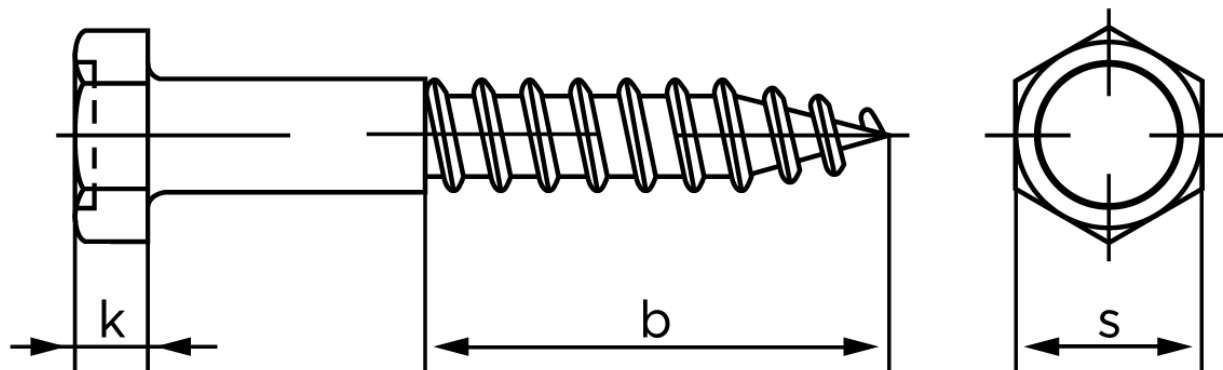

Fransk Skrue M/Sekskantet Hoved DIN 571 Ubehandlet Stål 6x60 (200 Stk)

SKU: 005710000060060

GTIN: 4043952105214

Norm	DIN 571
Dimensions	6
b	> 0.6 l
k	4
s	10

Bemærk disse data er vejlede, og informationerne skal anses som vejledende, Bolte.dk stiller ingen garanti eller kan stilles til ansvar for overstående datatabel. Er du i tvivl så kontakt os på 75154999.