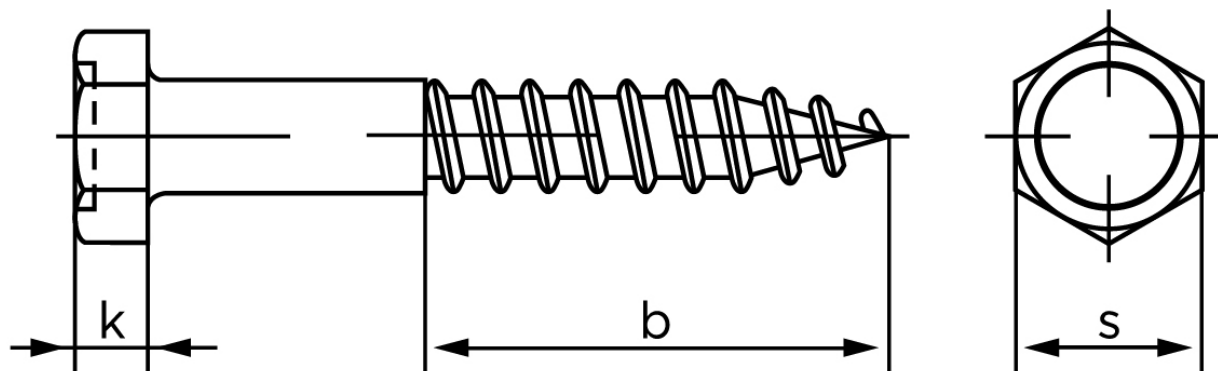

Fransk Skrue M/Sekskantet Hoved DIN 571 Elforzinket Stål 6x60 (200 Stk)

SKU: 005710100060060

GTIN: 4043952105498

Norm	DIN 571
Dimensions	6
b	> 0.6 l
k	4
s	10

Bemærk disse data er vejlede, og informationerne skal anses som vejledende, Bolte.dk stiller ingen garanti eller kan stilles til ansvar for overstående datatabel. Er du i tvivl så kontakt os på 75154999.