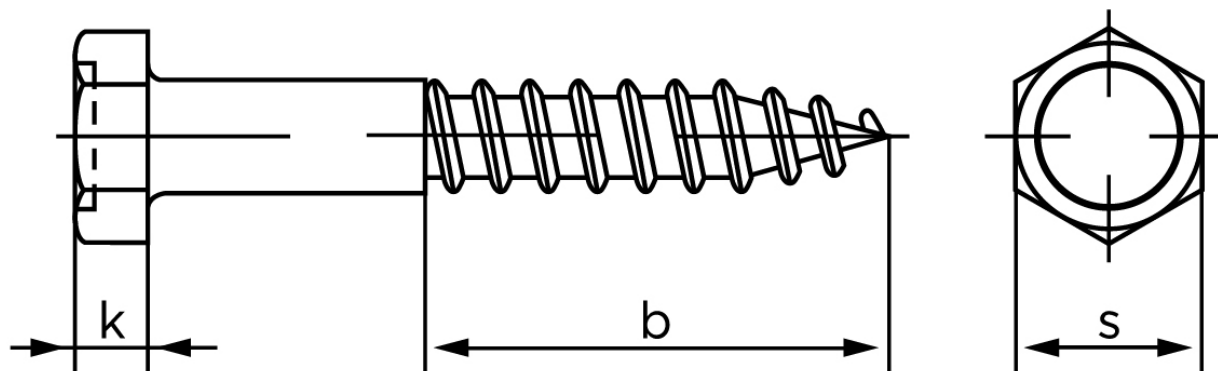

Fransk Skrue M/Sekskantet Hoved DIN 571 Elforzinket Stål 6x75 (200 Stk)

SKU: 005710100060075

GTIN: 4043952105528

Norm	DIN 571
Dimensions	6
b	> 0.6 l
k	4
s	10

Bemærk disse data er vejlede, og informationerne skal anses som vejledende, Bolte.dk stiller ingen garanti eller kan stilles til ansvar for overstående datatabel. Er du i tvivl så kontakt os på 75154999.