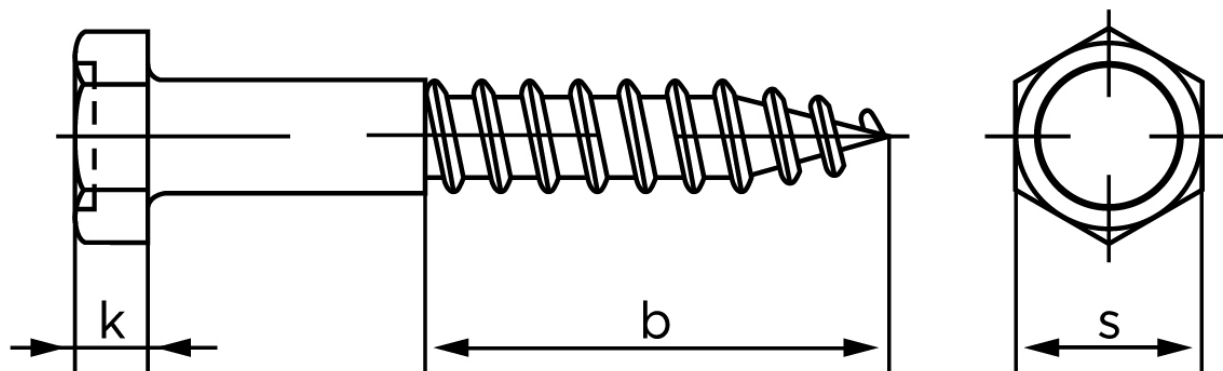

## Fransk Skrue M/Sekskantet Hoved DIN 571 Elforzinket Stål 6x80 (200 Stk)

SKU: 005710100060080

GTIN: 4043952105535

Norm	DIN 571
Dimensions	6
b	> 0.6 l
k	4
s	10

Bemærk disse data er vejlede, og informationerne skal anses som vejledende, Bolte.dk stiller ingen garanti eller kan stilles til ansvar for overstående datatabel. Er du i tvivl så kontakt os på 75154999.