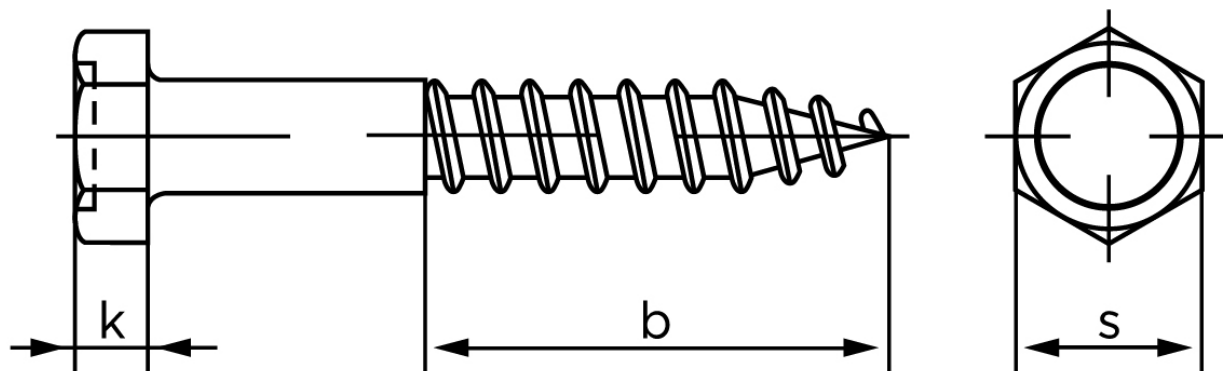

BOLTE

KVALITETSSKRUER OG -BOLTE PÅ NETTET

Fransk Skrue M/Sekskantet Hoved DIN 571 Rustfri-Syrefast A4 6x80 (200 Stk)

SKU: 005719400060080

GTIN: 4043952108437

Norm	DIN 571
Dimensions	6
b	> 0.6 l
k	4
s	10

Bemærk disse data er vejlede, og informationerne skal anses som vejledende, Bolte.dk stiller ingen garanti eller kan stilles til ansvar for overstående datatabel. Er du i tvivl så kontakt os på 75154999.