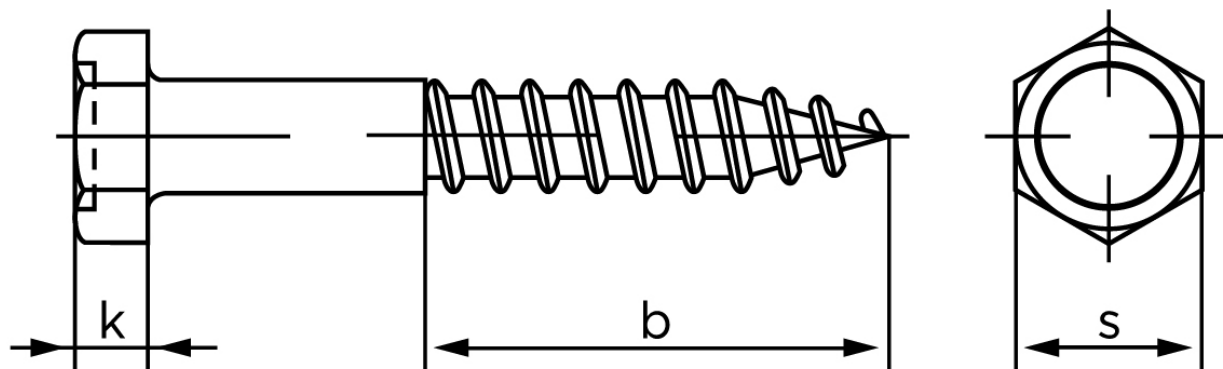

BOLTE

KVALITETSSKRUER OG -BOLTE PÅ NETTET

Fransk Skrue M/Sekskantet Hoved DIN 571 Varmforzinket Stål 7x60 (200 Stk)

SKU: 005710200070060

GTIN: 4043952106686

Norm	DIN 571
Dimensions	7
b	> 0.6 l
k	5
s	12

Bemærk disse data er vejlede, og informationerne skal anses som vejledende, Bolte.dk stiller ingen garanti eller kan stilles til ansvar for overstående datatabel. Er du i tvivl så kontakt os på 75154999.