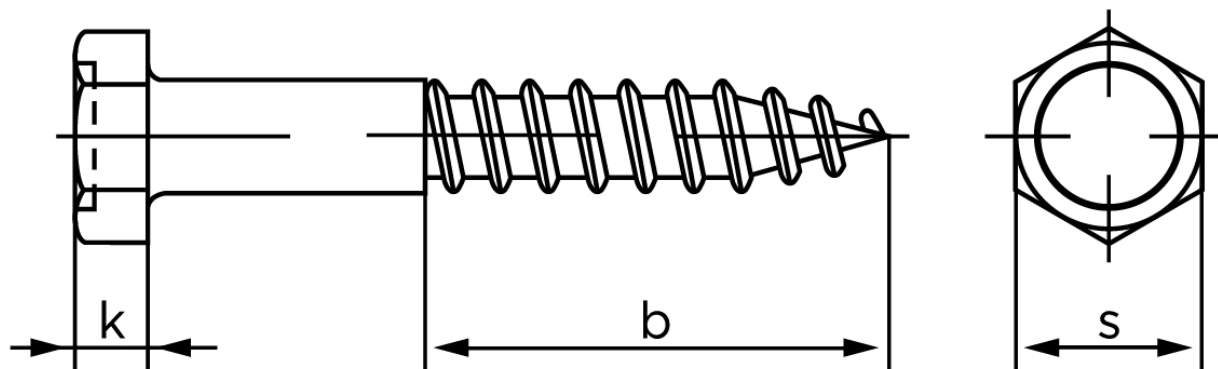

BOLTE

KVALITETSSKRUER OG -BOLTE PÅ NETTET

Fransk Skrue M/Sekskantet Hoved DIN 571 Elforzinket Stål 8x140 (50 Stk)

SKU: 005710100080140

GTIN: 4043952105764

Norm	DIN 571
Dimensions	8
b	> 0.6 l
k	5,5
s	13

Bemærk disse data er vejlede, og informationerne skal anses som vejledende, Bolte.dk stiller ingen garanti eller kan stilles til ansvar for overstående datatabel. Er du i tvivl så kontakt os på 75154999.