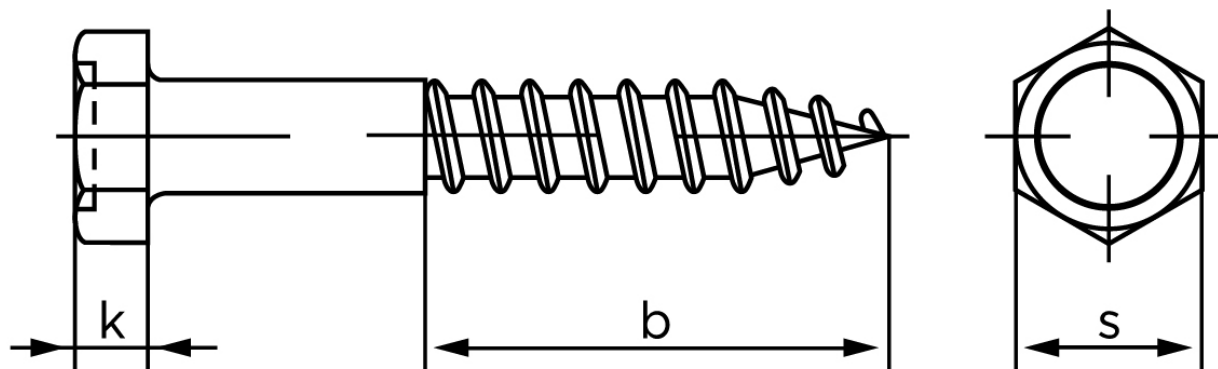

Fransk Skrue M/Sekskantet Hoved DIN 571 Elforzinket Stål 8x150 (50 Stk)

SKU: 005710100080150

GTIN: 4043952105771

Norm	DIN 571
Dimensions	8
b	> 0.6 l
k	5,5
s	13

Bemærk disse data er vejlede, og informationerne skal anses som vejledende, Bolte.dk stiller ingen garanti eller kan stilles til ansvar for overstående datatabel. Er du i tvivl så kontakt os på 75154999.