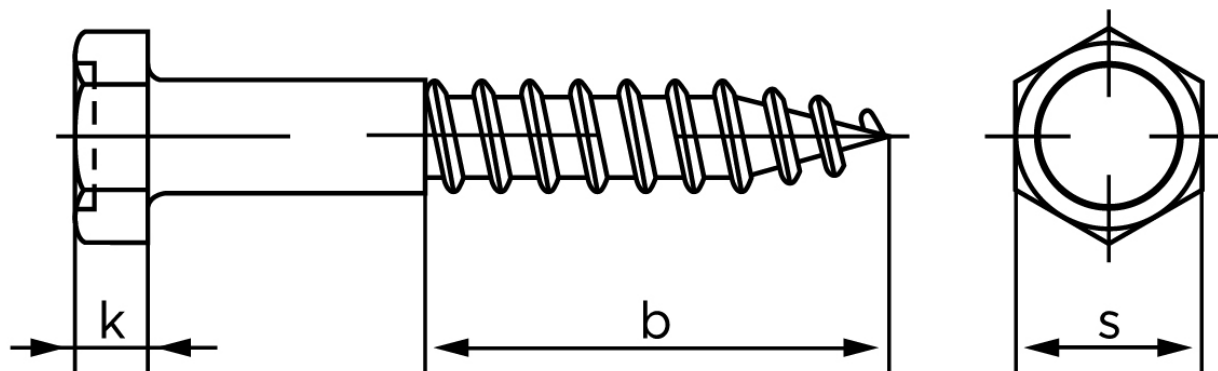

Fransk Skrue M/Sekskantet Hoved DIN 571 Elforzinket Stål 8x200 (50 Stk)

SKU: 005710100080200

GTIN: 4043952105801

Norm	DIN 571
Dimensions	8
b	> 0.6 l
k	5,5
s	13

Bemærk disse data er vejlede, og informationerne skal anses som vejledende, Bolte.dk stiller ingen garanti eller kan stilles til ansvar for overstående datatabel. Er du i tvivl så kontakt os på 75154999.

Vil du vide mere om dette produkt
Forespørg pris her