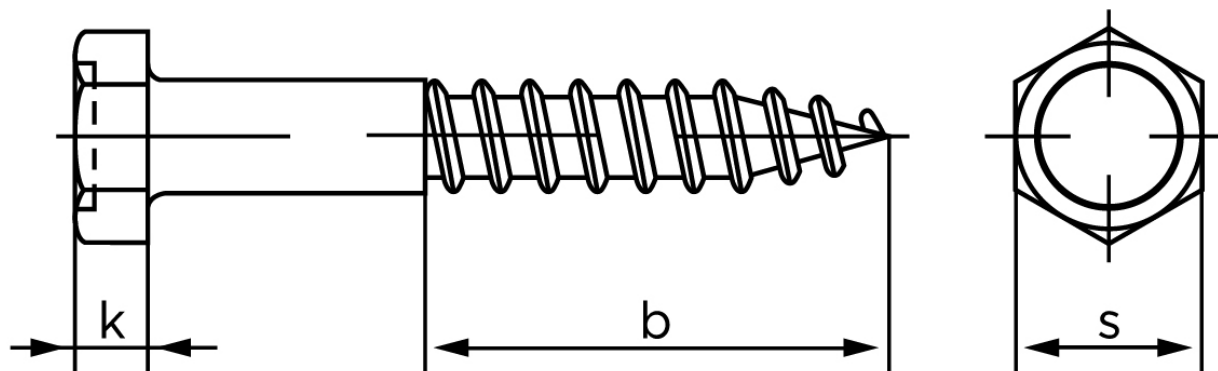

Fransk Skrue M/Sekskantet Hoved DIN 571 Elforzinket Stål 8x45 (200 Stk)

SKU: 005710100080045

GTIN: 4043952105634

Norm	DIN 571
Dimensions	8
b	> 0.6 l
k	5,5
s	13

Bemærk disse data er vejlede, og informationerne skal anses som vejledende, Bolte.dk stiller ingen garanti eller kan stilles til ansvar for overstående datatabel. Er du i tvivl så kontakt os på 75154999.