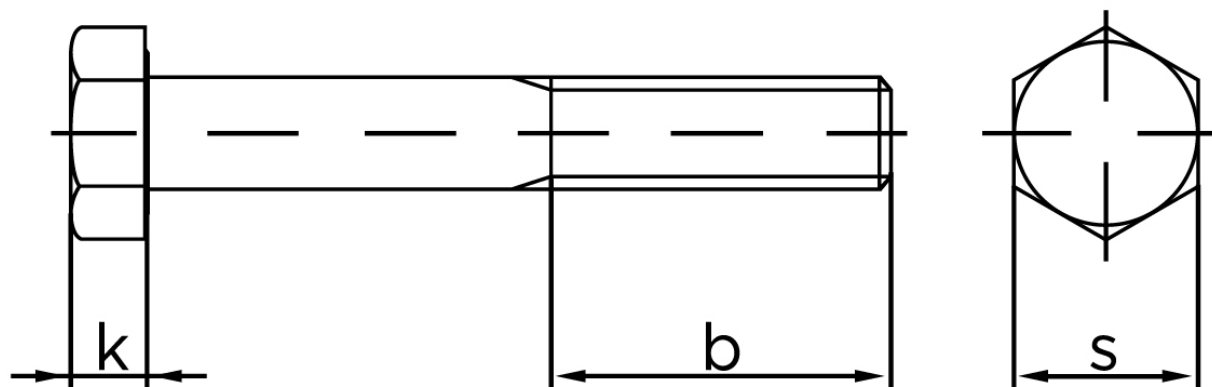

Maskinbolt DIN 601 Elforzinket Stål Kl. 4.6 Inkl. Møtrik M27x85 (10 Stk)

SKU: 006014100270085

GTIN: 4043952117750

Norm	DIN 601
Dimensions	27
SIISO/DIN	41
k	17
b¹	60
b²	66
b³	79
Bemærkning	b¹ for l ≤ 125 mm b² for l ≤ 200 mm b³ for l > 200 mm

Bemærk disse data er vejledende, og informationerne skal anses som vejledende, Bolte.dk stiller ingen garanti eller kan stilles til ansvar for overstående datatabel. Er du i tvivl så kontakt os på 75154999.

Vil du vide mere om dette produkt
Forespørg pris her