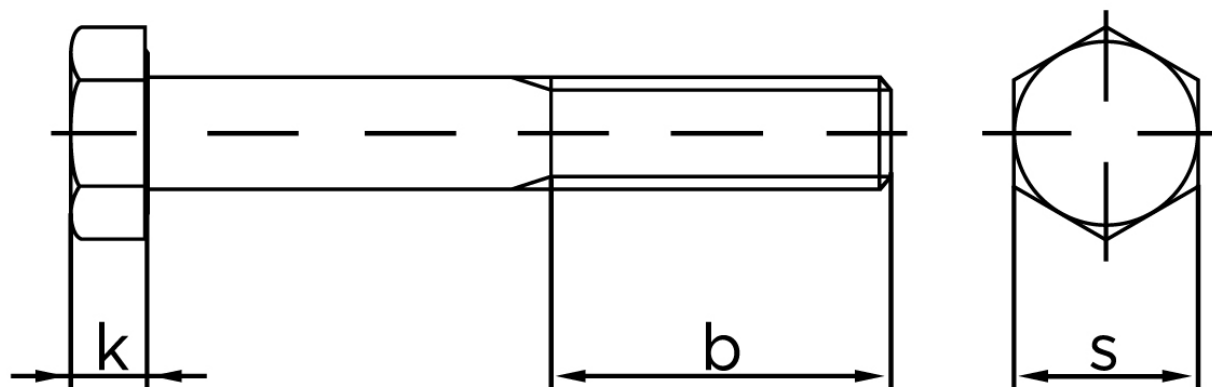

Maskinbolt DIN 601 Elforzinket Stål Kl. 4.6 Inkl. Møtrik M27x90 (10 Stk)

SKU: 006014100270090

GTIN: 4043952117767

Norm	DIN 601
Dimensions	27
SIISO/DIN	41
k	17
b¹	60
b²	66
b³	79
Bemærkning	b¹ for l ≤ 125 mm b² for l ≤ 200 mm b³ for l > 200 mm

Bemærk disse data er vejledende, og informationerne skal anses som vejledende, Bolte.dk stiller ingen garanti eller kan stilles til ansvar for overstående datatabel. Er du i tvivl så kontakt os på 75154999.

Vil du vide mere om dette produkt
Forespørg pris her