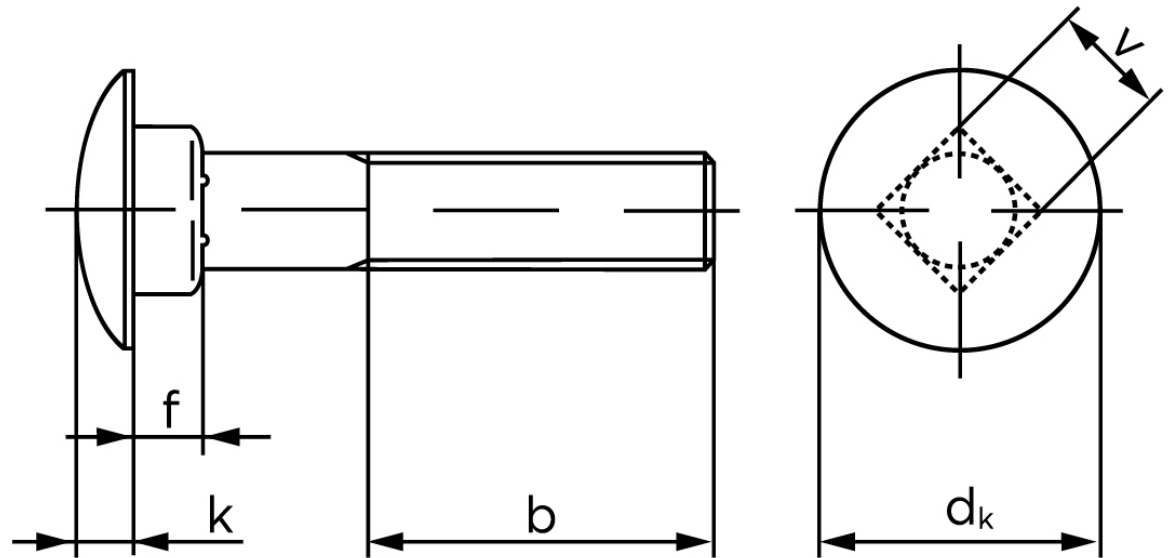

## Bræddebolt DIN 603 Ubehandlet Stål Kl. 4.6 Inkl. Møtrik M10x100 (100 Stk)

SKU: 006034000100100

GTIN: 4043952120088

Norm	DIN 603
Dimensions	10
$d_k$	24,65
$k$	5,38
$f$	6,6
$v$	10,58
$b_1$	26
$b_2$	32
$b_3$	45
Bemærkning	$b^1$ for $l \leq 125$ mm $b^2$ for $l \leq 200$ mm $b^3$ for $l > 200$ mm