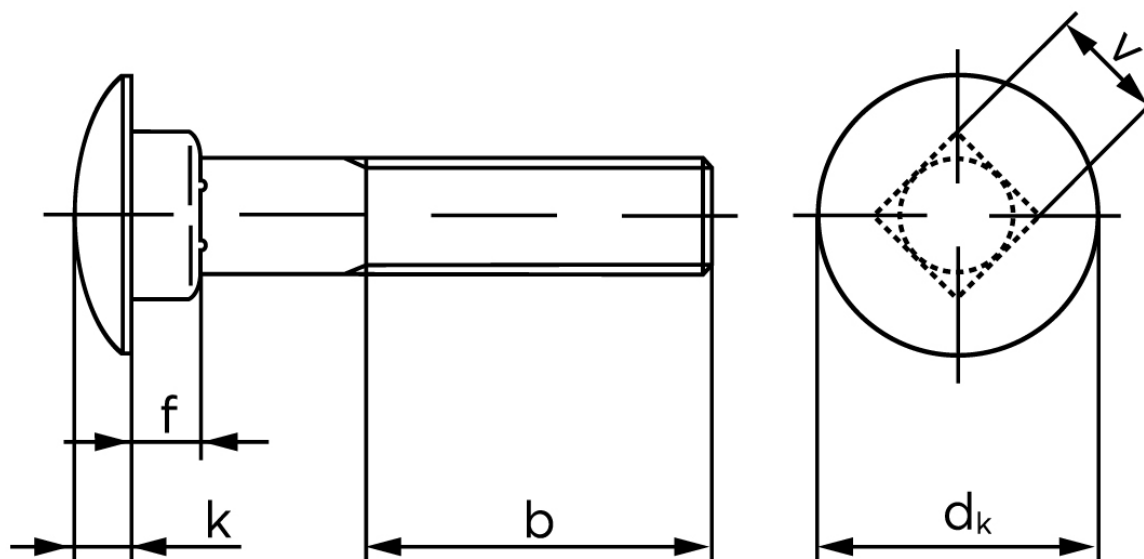

Bræddebolt DIN 603 Elforzinket Stål Kl. 4.6 Inkl. Møtrik M10x200 (50 Stk)

SKU: 006034100100200

GTIN: 4043952121900

Norm	DIN 603
Dimensions	10
d_k	24,65
k	5,38
f	6,6
v	10,58
b_1	26
b_2	32
b_3	45
Bemærkning	b^1 for $l \leq 125$ mm b^2 for $l \leq 200$ mm b^3 for $l > 200$ mm