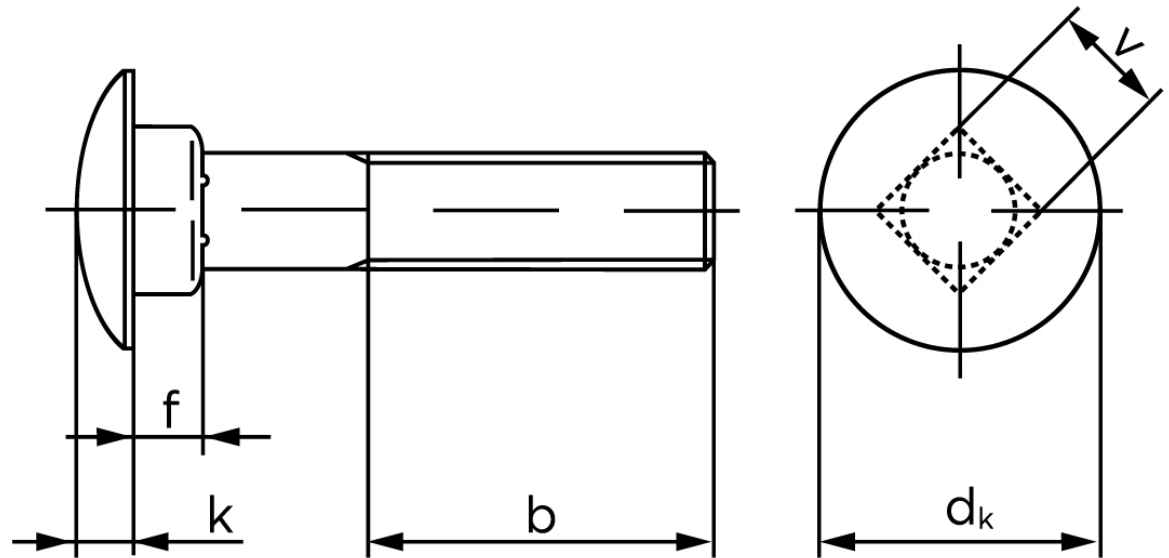

Bræddebolt DIN 603 Ubehandlet Stål Kl. 4.6 Inkl. Møtrik M10x220 (25 Stk)

SKU: 006034000100220

GTIN: 4043952120194

Norm	DIN 603
Dimensions	10
d_k	24,65
k	5,38
f	6,6
v	10,58
b_1	26
b_2	32
b_3	45
Bemærkning	b^1 for $l \leq 125$ mm b^2 for $l \leq 200$ mm b^3 for $l > 200$ mm