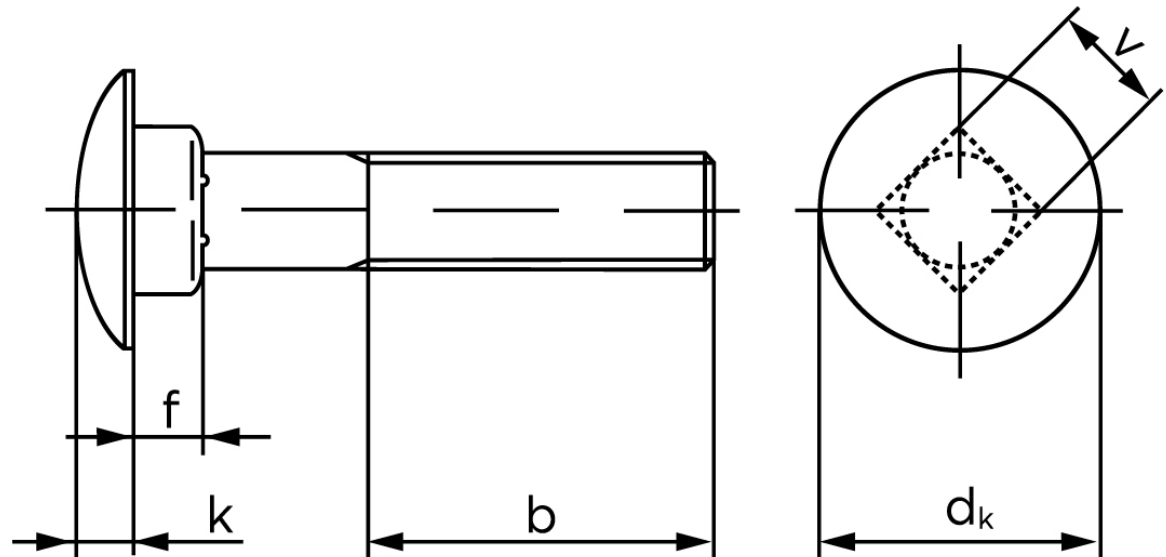

Bræddebolt DIN 603 Ubehandlet Stål Kl. 4.6 Inkl. Møtrik M10x25 (200 Stk)

SKU: 006034000100025

GTIN: 4043952119952

Norm	DIN 603
Dimensions	10
d_k	24,65
k	5,38
f	6,6
v	10,58
b_1	26
b_2	32
b_3	45
Bemærkning	b^1 for $l \leq 125$ mm b^2 for $l \leq 200$ mm b^3 for $l > 200$ mm