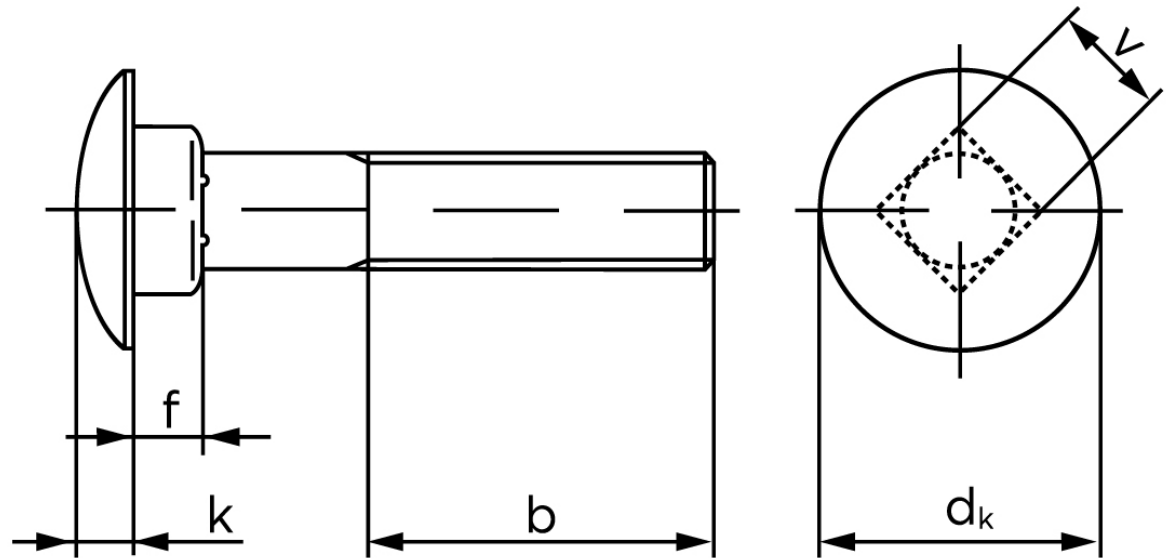

Bræddebolt DIN 603 Elforzinket Stål Kl. 8.8 Uden Møtrik M10x35 (100 Stk)

SKU: 006038140100035

GTIN: 4043952123614

Norm	DIN 603
Dimensions	10
d_k	24,65
k	5,38
f	6,6
v	10,58
b_1	26
b_2	32
b_3	45
Bemærkning	b^1 for $l \leq 125$ mm b^2 for $l \leq 200$ mm b^3 for $l > 200$ mm