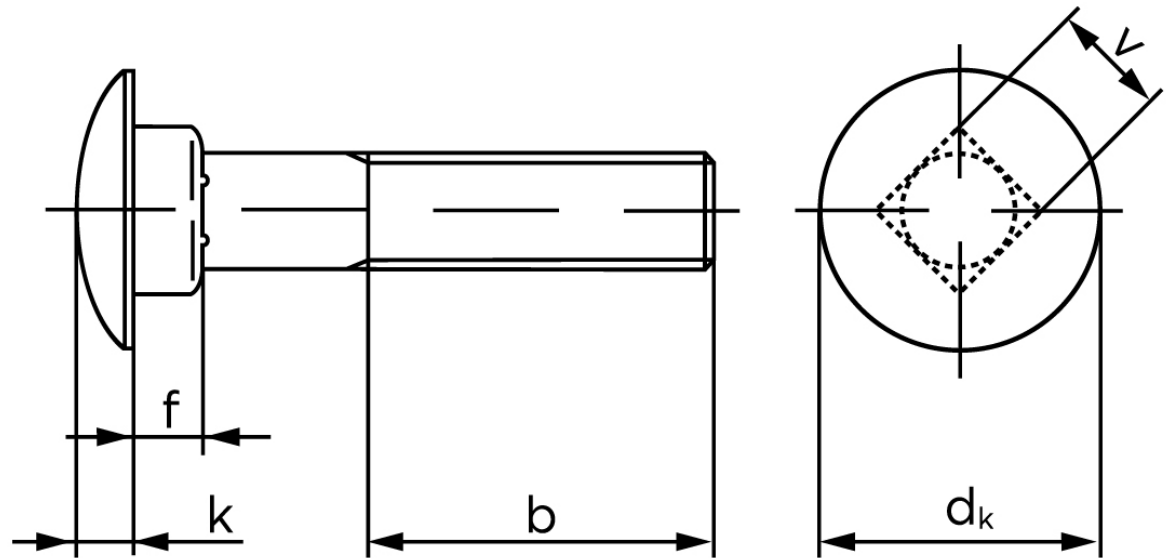

Bræddebolt DIN 603 Elforzinket Stål Kl. 4.6 Inkl. Møtrik M10x40 (100 Stk)

SKU: 006034100100040

GTIN: 4043952121702

Norm	DIN 603
Dimensions	10
d_k	24,65
k	5,38
f	6,6
v	10,58
b_1	26
b_2	32
b_3	45
Bemærkning	b^1 for $l \leq 125$ mm b^2 for $l \leq 200$ mm b^3 for $l > 200$ mm