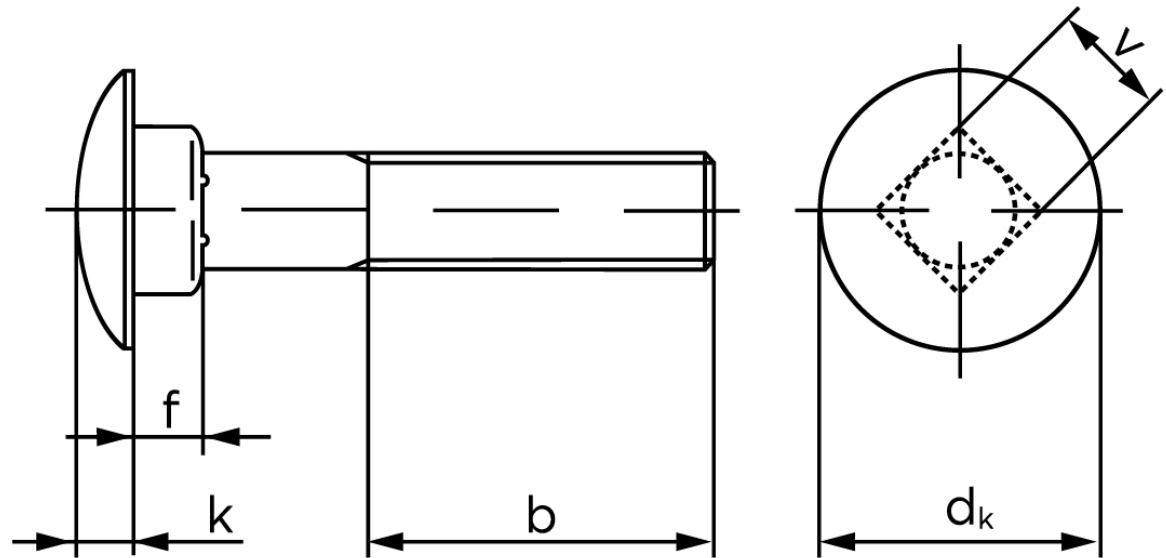

Bræddebolt DIN 603 Ubehandlet Stål Kl. 4.6 Inkl. Møtrik M10x50 (100 Stk)

SKU: 006034000100050

GTIN: 4043952120002

Norm	DIN 603
Dimensions	10
d_k	24,65
k	5,38
f	6,6
v	10,58
b_1	26
b_2	32
b_3	45
Bemærkning	b^1 for $l \leq 125$ mm b^2 for $l \leq 200$ mm b^3 for $l > 200$ mm