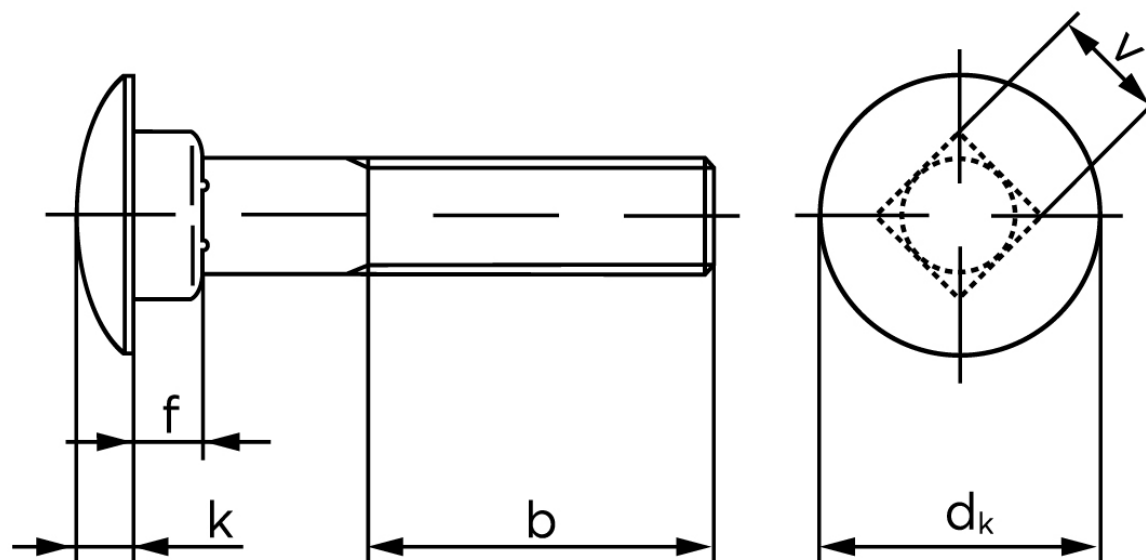

Bræddebolt DIN 603 Elforzinket Stål Kl. 4.6 Inkl. Møtrik M10x90 (100 Stk)

SKU: 006034100100090

GTIN: 4043952121795

Norm	DIN 603
Dimensions	10
d_k	24,65
k	5,38
f	6,6
v	10,58
b_1	26
b_2	32
b_3	45
Bemærkning	b^1 for $l \leq 125$ mm b^2 for $l \leq 200$ mm b^3 for $l > 200$ mm