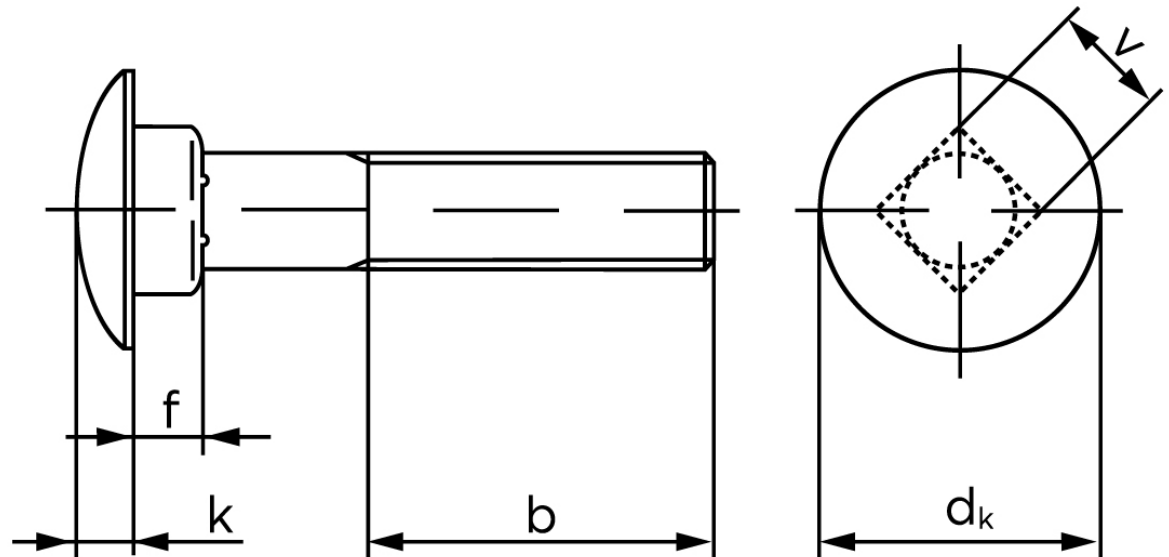

## Bræddebolt DIN 603 Ubehandlet Stål Kl. 4.6 Inkl. Møtrik M12x110 (50 Stk)

SKU: 006034000120110

GTIN: 4043952120385

Norm	DIN 603
Dimensions	12
$d_k$	30,65
$k$	6,95
$f$	8,75
$v$	12,7
$b_1$	30
$b_2$	36
$b_3$	49
Bemærkning	$b^1$ for $l \leq 125$ mm $b^2$ for $l \leq 200$ mm $b^3$ for $l > 200$ mm