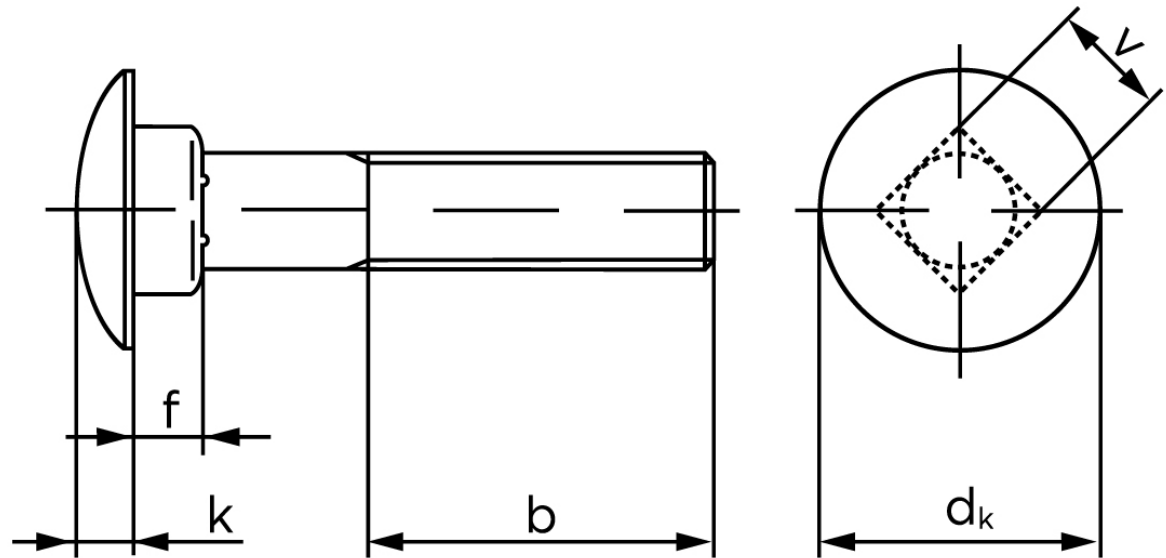

Bræddebolt DIN 603 Elforzinket Stål Kl. 4.6 Inkl. Møtrik M12x140 (50 Stk)

SKU: 006034100120140

GTIN: 4043952122129

Norm	DIN 603
Dimensions	12
d_k	30,65
k	6,95
f	8,75
v	12,7
b_1	30
b_2	36
b_3	49
Bemærkning	b^1 for $l \leq 125$ mm b^2 for $l \leq 200$ mm b^3 for $l > 200$ mm