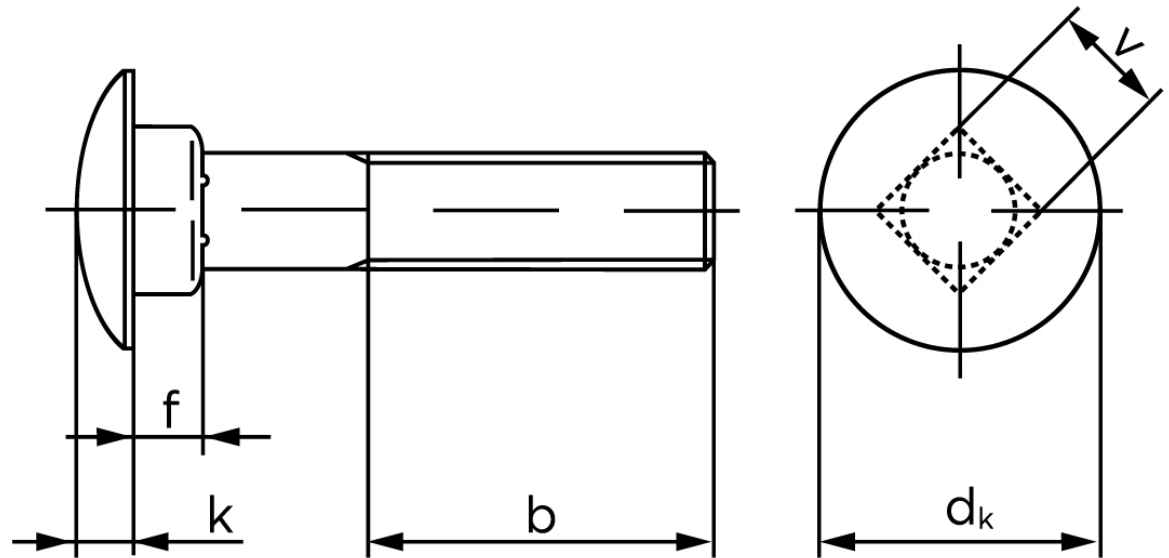

## Bræddebolt DIN 603 Ubehandlet Stål Kl. 4.6 Inkl. Møtrik M12x160 (25 Stk)

SKU: 006034000120160

GTIN: 4043952120439

Norm	DIN 603
Dimensions	12
$d_k$	30,65
$k$	6,95
$f$	8,75
$v$	12,7
$b_1$	30
$b_2$	36
$b_3$	49
Bemærkning	$b^1$ for $l \leq 125$ mm $b^2$ for $l \leq 200$ mm $b^3$ for $l > 200$ mm