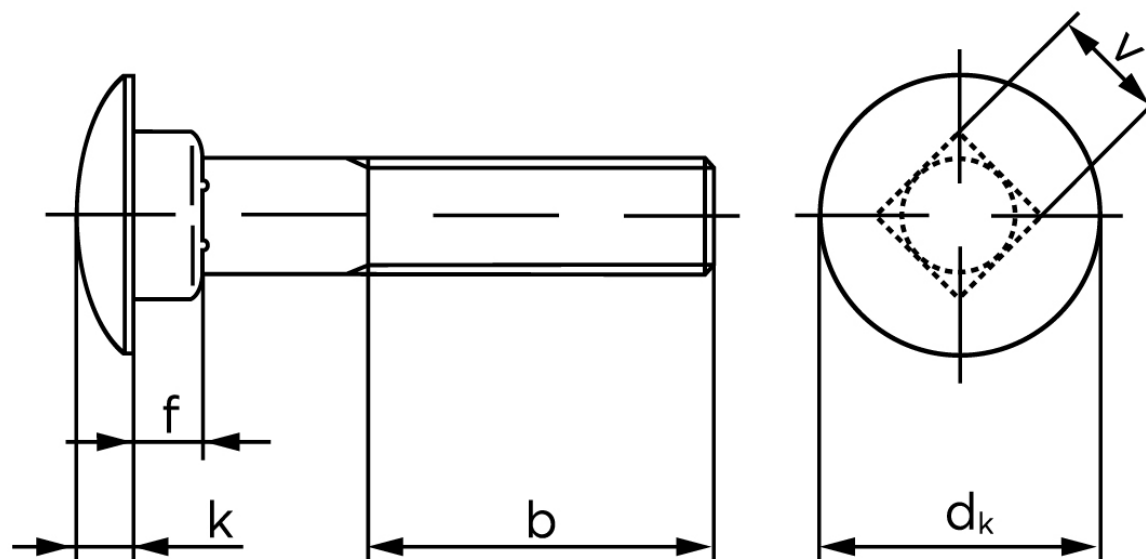

## Bræddebolt DIN 603 Elforzinket Stål Kl. 4.6 Inkl. Møtrik M12x160 (25 Stk)

SKU: 006034100120160

GTIN: 4043952122143

Norm	DIN 603
Dimensions	12
$d_k$	30,65
$k$	6,95
$f$	8,75
$v$	12,7
$b_1$	30
$b_2$	36
$b_3$	49
Bemærkning	$b^1$ for $l \leq 125$ mm $b^2$ for $l \leq 200$ mm $b^3$ for $l > 200$ mm