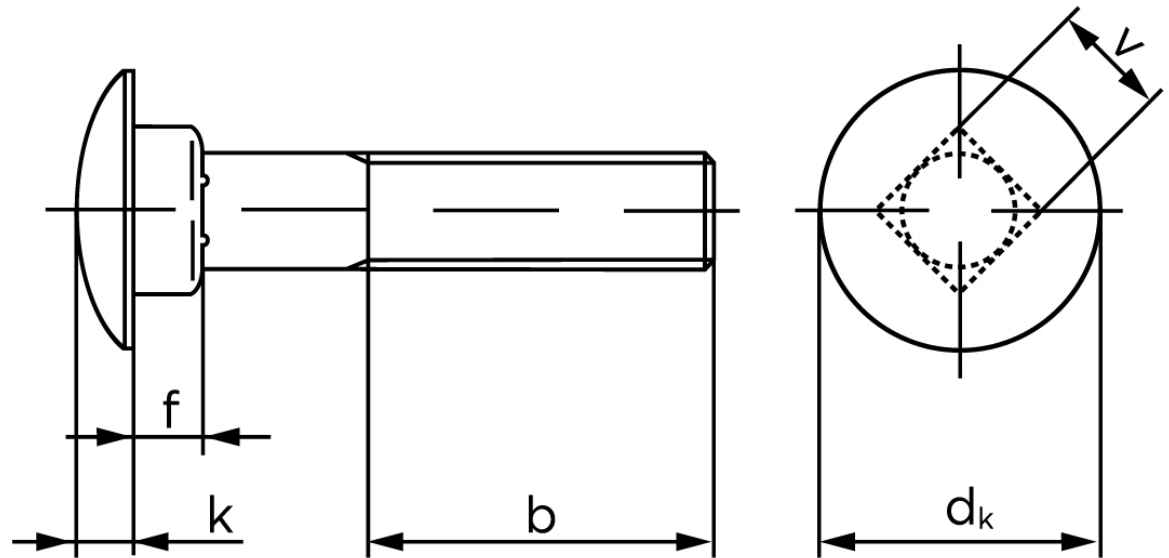

## Bræddebolt DIN 603 Elforzinket Stål Kl. 4.6 Inkl. Møtrik M12x220 (25 Stk)

SKU: 006034100120220

GTIN: 4043952122198

Norm	DIN 603
Dimensions	12
$d_k$	30,65
$k$	6,95
$f$	8,75
$v$	12,7
$b_1$	30
$b_2$	36
$b_3$	49
Bemærkning	$b^1$ for $l \leq 125$ mm $b^2$ for $l \leq 200$ mm $b^3$ for $l > 200$ mm