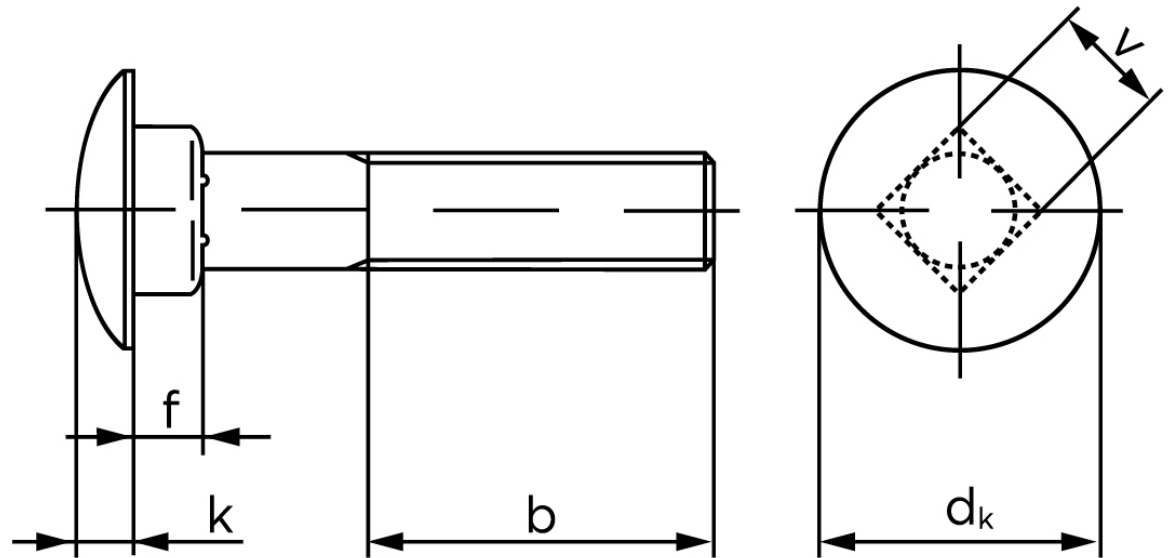

## Bræddebolt DIN 603 Ubehandlet Stål Kl. 4.6 Inkl. Møtrik M12x25 (100 Stk)

SKU: 006034000120025

GTIN: 4043952120248

Norm	DIN 603
Dimensions	12
$d_k$	30,65
$k$	6,95
$f$	8,75
$v$	12,7
$b_1$	30
$b_2$	36
$b_3$	49
Bemærkning	$b^1$ for $l \leq 125$ mm $b^2$ for $l \leq 200$ mm $b^3$ for $l > 200$ mm