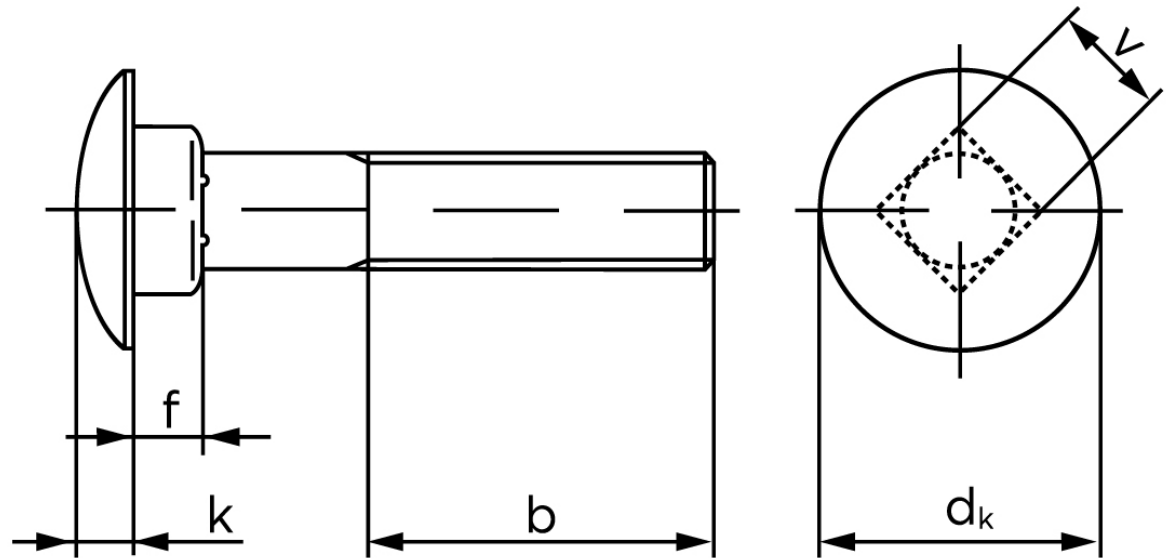

Bræddebolt DIN 603 Ubehandlet Stål Kl. 4.6 Inkl. Møtrik M12x250 (25 Stk)

SKU: 006034000120250

GTIN: 4043952120507

Norm	DIN 603
Dimensions	12
d_k	30,65
k	6,95
f	8,75
v	12,7
b_1	30
b_2	36
b_3	49
Bemærkning	b^1 for $l \leq 125$ mm b^2 for $l \leq 200$ mm b^3 for $l > 200$ mm