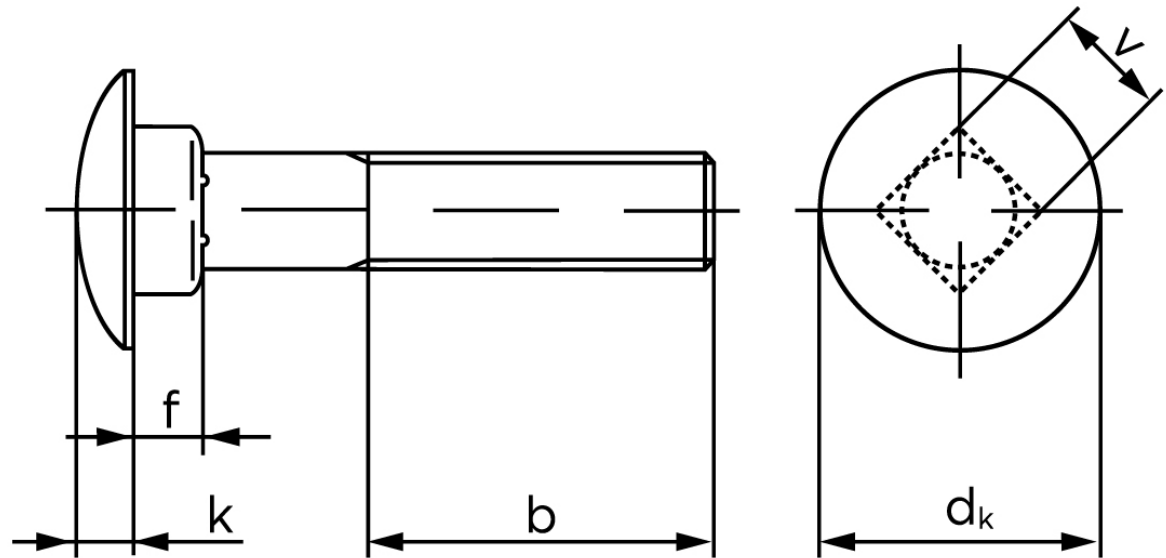

Bræddebolt DIN 603 Elforzinket Stål Kl. 4.6 Inkl. Møtrik M12x250 (25 Stk)

SKU: 006034100120250

GTIN: 4043952122211

Norm	DIN 603
Dimensions	12
d_k	30,65
k	6,95
f	8,75
v	12,7
b_1	30
b_2	36
b_3	49
Bemærkning	b^1 for $l \leq 125$ mm b^2 for $l \leq 200$ mm b^3 for $l > 200$ mm