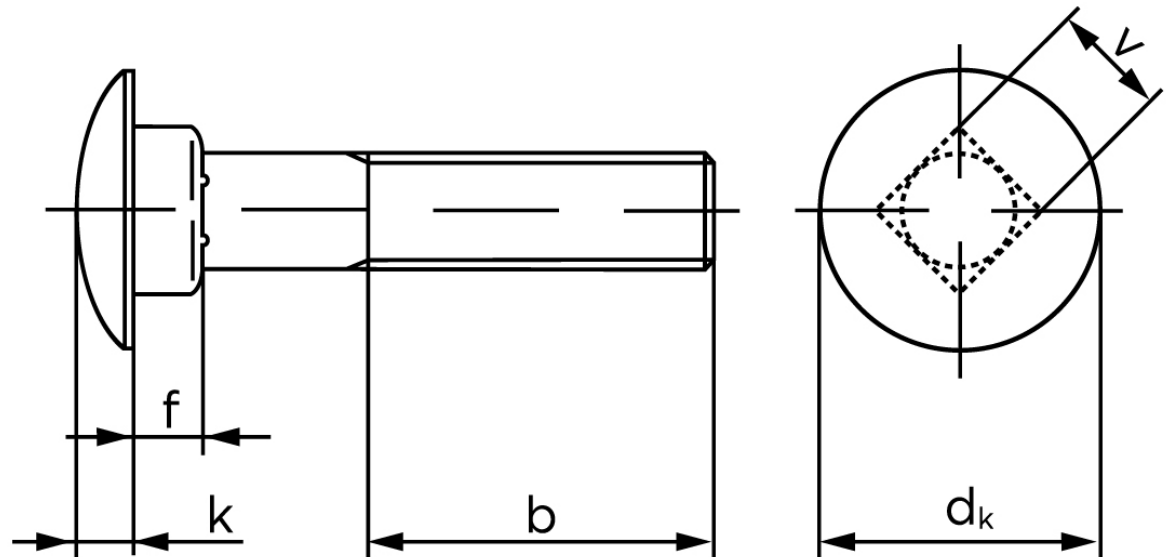

Bræddebolt DIN 603 Ubehandlet Stål Kl. 4.6 Inkl. Møtrik M12x260 (25 Stk)

SKU: 006034000120260

GTIN: 4043952120514

Norm	DIN 603
Dimensions	12
d_k	30,65
k	6,95
f	8,75
v	12,7
b_1	30
b_2	36
b_3	49
Bemærkning	b^1 for $l \leq 125$ mm b^2 for $l \leq 200$ mm b^3 for $l > 200$ mm